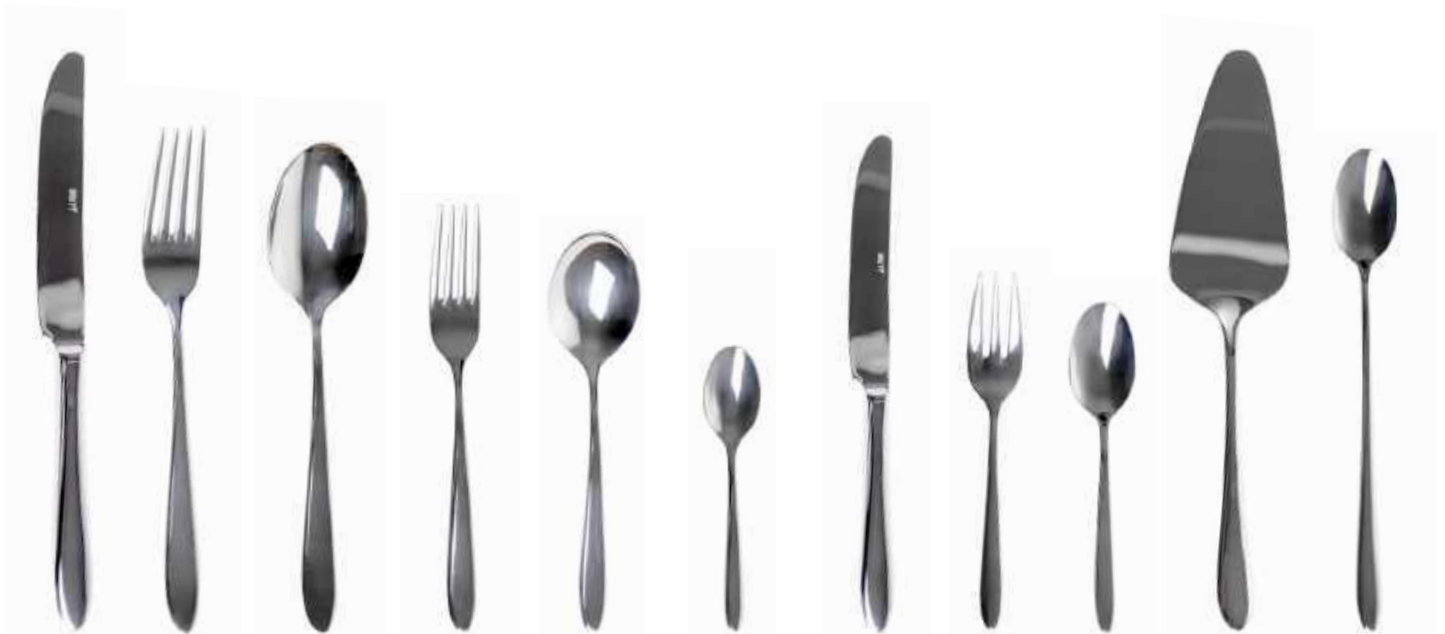

Tea spoon
14,5cm
02738-ROS

Mocca spoon
11,8cm
02739-ROS

Soup spoon
16,8cm
02741-ROS

Shibuya

Table Knife
23,8cm
02745

Steak fork
20,4cm
02746

Table spoon
20,3cm
02747

Dessert fork
18,8cm
02748

Dessert spoon
17,5cm
02749

Mocca spoon
11,3cm
02750

Dessert knife
20,85cm
02751

Cake fork
14,1cm
02752

Tea spoon
13,9cm
02753

Cake server
24,5cm
02754

Cocktail spoon
20,4cm
02755

TABLETOP